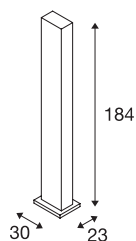

## Lampadaire I-LINE TOUCH

LED, 3000 K, gris argenté, abat-jours latéraux en acrylique, max. 32,5 W

Le lampadaire I-LINE TOUCH est équipé de LED des plus performants. Le champ tactile équipé d'une fonction de dimmage, permet en l'effleurant, d'activer ou de désactiver l'éclairage de la face latérales et celui du projecteur du haut. En appuyant plus longtemps sur le champ tactile, vous dimmez l'éclairage activé. Comme uplight, le lampadaire est équipé d'une LED COB Premium haute capacité et de LED SMD de qualité supérieure incorporés comme éclairage de pièce général. Le lampadaire I-LINE TOUCH est fourni avec un câble d'alimentation et une fiche de contact. La lampe peut directement être branchée au réseau 230 V.

### INFORMATIONS TECHNIQUES

N° art.	157004
Nombre de sorties lumineuses différentes	2
Code IP	IP 20
Classe de résistance aux chocs	IK 03
Résistance au choc	0,3499999999999998 Joule
Montage	Mobile
Dimmable	Oui
Technologie du dimmage	Interrupteur Dimmable
Tension nominale primaire	100-240V ~50/60Hz
Courant / tension secondaire	12 V
Indice de protection	I
Wattage	31 W
Angle faisceau	80 °
Coloris	gris
CRI	90
Caractéristiques LXXBXX	L70B50
Durée de vie	40000 h
Répartition de l'intensité lumineuse	symétrique
Faisceau lumineux	direct - indirect
Faisceau lumineux 2	directement
Largeur	30 cm
Hauteur	184 cm

<b>Profondeur</b>	23 cm
<b>Poids net</b>	14.386 kg
<b>Poids brut</b>	18.419 kg