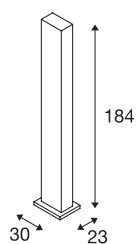

I-LINE TOUCH

staanlamp, LED, 3000K, zilvergrijs, acryl zijschermen, max. 32,5W

Met de I-LINE TOUCH staanlamp heeft u een LED-product uit de topklasse. Door het met touch-dimfunctie uitgeruste sensorveld aan te tippen, kunt u het zijlicht en het bovens-te strijklicht in- en uitschakelen. Door langer ingedrukt te houden, dimt u de ingeschakelde lichtbron. De staanlamp is uitgerust met een krachtige Premium COB LED als up-light, en met hoogwaardige SMD LEDs in de armatuurbehuizing als algemene kamerverlichting. De I-LINE TOUCH staanlamp wordt met een toevoerleiding en netstekker geleverd. Het product kan rechtstreeks op 230V worden aangesloten.

TECHNISCHE GEGEVENS

Art.nr.	157004
Aantal verschillende lichtopeningen	2
IP-code	IP 20
Schokbestendigheidsklasse	IK 03
Schokbestendigheid	0,3499999999999998 Joule
Montage	mobiel
dimbaar	Ja
Dimtechnologie	schakelaar dimbaar
Primaire nominale spanning	100-240V ~50/60Hz
Secundaire stroom/spanning	12 V
Beschermingsklasse	I
Wattage	31 W
Stralingshoek	80 °
Kleur	grijs
CRI	90
LXXBXX-gegevens	L70B50
Levensduur	40000 h
Lichtsterkteverdeling	symmetrisch
Lichtuitlaat	direct-indirect
Lichtuitlaat	direct
Breedte	30 cm
Hoogte	184 cm

Diepte	23 cm
Nettogewicht	14.386 kg
Brutogewicht	18.419 kg