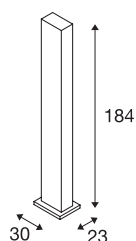

## I-LINE TOUCH

staande lamp, led, 3000 K, zilvergrijs, acryl Door, max. 32,5 W

Met de I-LINE TOUCH staande lamp beschikt u over een led product van grote klasse. Het met een touch-dimfunctie uitgeruste sensorveld kunt u door aanraking het zijlicht plus de plafondverlichting in- en uitschakelen. Door langer indrukken dimt u de op dat ogenblik geactiveerde verlichting. De staande lamp is uitgerust met een krachtige premium COB LED als plafondstraler, en met hoogwaardige SMD LED's binnen de armatuurbehuizing voor de algemene ruimteverlichting. De I-LINE TOUCH staande lamp wordt met een voedingskabel samen met voedingsstekker geleverd. Het product is voorbereid voor directe aansluiting op 230 V.

## TECHNISCHE SPECIFICATIES

Art.nr.	157004
Aantal verschillende lichtopeningen	2
IP-code	IP 20
Slagvastheidsklasse	IK 03
Slagvastheid	0,3499999999999998 Joule
Montage	Mobiel
Dimbaar	Ja
Dimtechniek	Dimbare schakelaar
Primaire nominale spanning	100-240V ~50/60Hz
Secundaire stroom / spanning	12 V
Veiligheidsklasse	I
Wattage	31 W
Stralingshoek	80 °
Kleur	grijs
CRI	90
LXXBXX gegevens	L70B50
Levensduur	40000 h
Lichtsterkteverdeling	symmetrisch
Lichtval	direct - indirect
Lichtval 2	direct
Breedte	30 cm
Hoogte	184 cm

<b>Diepte</b>	23 cm
<b>Nettogewicht</b>	14.386 kg
<b>Brutogewicht</b>	18.419 kg