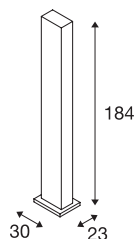

I-LINE TOUCH

coluna de iluminação, LED, 3000K, cinzento prateado, quebra-luz lateral em acrílico, máx. 32,5W

Com a coluna de iluminação I-LINE TOUCH dispõe de um produto LED de excelente qualidade. O campo de sensor equipado com a função de regulação por toque permite-lhe ligar e desligar a iluminação lateral, bem como a iluminação de projeção superior, passando o dedo. Ao premir durante um período de tempo mais longo, regula a iluminação respetivamente ativada. A luminária de pé está equipada com um LED COB Premium de elevada potência enquanto iluminação indireta, bem como LEDs SMD de elevada qualidade dentro do corpo da luminária para uma iluminação geral do espaço. A coluna de iluminação I-LINE TOUCH é fornecida com cabo e ficha de tomada. Este produto está preparado para ligação direta a uma tensão de rede de 230 V.

DADOS TÉCNICOS

Ref. n.º	157004
Número de diferentes saídas de luz	2
IP Code	IP 20
Classe de resistência ao impacto	IK 03
Resistência ao impacto	0,3499999999999998 Joule
Montagem	Móvel
Regulável	Sim
Tecnologia de regulação	Interruptor de luz regulável
Tensão nominal primária	100-240V ~50/60Hz
Corrente / Tensão secundária	12 V
Classe de proteção	I
Potência	31 W
Lúmen	1350 lm
Temperatura de cor da luz	4000 Kelvin
Ângulo de feixe	80 °
Cor	cinzentocinzento
CRI	90
Dados LXXBXX	L70B50
Vida útil	40000 h
Distribuição da intensidade luminosa	simétrico
Saída de luz	direto-indireto
Saída de luz 2	direto

Largura	30 cm
Altura	184 cm
Profundidade	23 cm
Peso líquido	14.386 kg
Peso bruto	18.419 kg