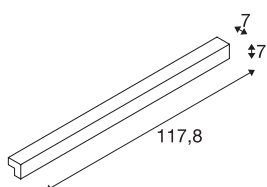

## L-LINE 120

Wand- und Deckenleuchte, LED, 3000K, IP44, grau, L/B/H 118/7/7 cm, 3000lm, 2x12,9W

Die mit einem warmweißen LED Modul bestückte L-LINE 120 Wand- und Deckenleuchte ist dank der LED Leistung die ultimative LED-Lösung für eine primäre Raumausleuchtung. Die schlichte und elegant wirkende L-LINE 120 ist in den Farbausführungen weiß, silbergrau und grau erhältlich. Aufgrund des integrierten LED Treibers ist die Leuchte direkt anschlussfertig für 230 Volt Netzspannung.

## TECHNISCHE DATEN

Art. Nr.	157445
IP Code	IP 44
Montage	Aufbau
Montagedetails	Wand
Primäre Nennspannung	120-240V ~50/60Hz
Sekundär Strom / Spannung	600 mA
Schutzklasse	I
Wattage	24 W
Abstrahlwinkel	120 °
Farbe	grau
CRI	90
LXXBXX Daten	L70B50
Lebensdauer	30000 h
Lichtstärkeverteilung	symmetrisch
Lichtaustritt	direkt
Breite	117,8 cm
Höhe	7 cm
Tiefe	7 cm
Nettogewicht	2.317 kg
Bruttogewicht	2.665 kg