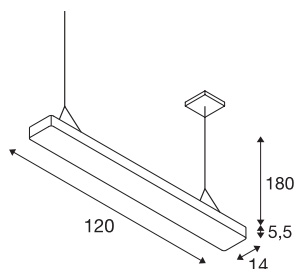

WORKLIGHT LED

sospensione, 3000K, bianco, 3x16,2W

La nostra sospensione WORKLIGHT LED convince per le forme nitide ed è stata progettata appositamente per l'uso di tre lampadine a risparmio energetico LED Premium da 16,2 Watt ciascuna. Ottime premesse per combinare un design di stile ad un utilizzo efficiente. La sospensione è già dotata di cavi di sospensione, pertanto è pronta per il collegamento diretto alla rete elettrica da 230V.

DATI TECNICI

Articolo	157851
Numero di diverse finestre	2
Codice IP	IP 20
Montaggio	Superficie
Dettagli di montaggio	Soffitto
Dimmerabile	Si
Tecnologia del dimmering	1-10V
Tensione nominale primaria	220-240V ~50/60Hz
Corrente / tensione secondaria	226 mA
Classe isolamento	I
Wattaggio	49 W
Livello di corrente di spunto	17 A
Durata della corrente di spunto	296 μ s
Lumen	5400 lm
Temperatura colore	3000 Kelvin
Angolo di emissione	110 °
Colore	bianco
CRI	90
UGR \leq	19
Dati LXXBXX	L70B50
Durata	50000 h
Distribuzione dell'intensità luminosa	simmetrico

Emissione	diretto-indiretto
Lunghezza	120 cm
Larghezza	14 cm
Altezza	5.5 cm
Lunghezza sospensione	180 cm
Peso netto	6.114 kg
Peso lordo	7.234 kg