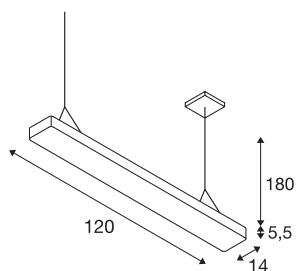

WORKLIGHT led

pendelarmatuur, 3000 K, wit, 3x16,2 W

Onze WORKLIGHT LED hanglamp maakt indruk door strakke vormen en werd voor de toepassing van drie energiebesparende Premium leds van elk 16,2 watt ontworpen. Daarmee vervullen deze lampen de optimale voorwaarden voor efficiënt en tegelijkertijd stijlvol gebruik. De hanglamp is reeds met pendelophangingen en plafondrozet uitgerust en is daarmee klaar voor directe aansluiting op 230 V netspanning.

TECHNISCHE SPECIFICATIES

Art.nr.	157851
Aantal verschillende lichtopeningen	2
IP-code	IP 20
Montage	Opbouw
Montagebeschrijving	Plafond
Dimbaar	Ja
Dimtechniek	1-10V
Primaire nominale spanning	220-240V ~50/60Hz
Secundaire stroom / spanning	226 mA
Veiligheidsklasse	I
Wattage	49 W
Niveau van inschakelstroom	17 A
Duur van inschakelstroom	296 µs
Stralingshoek	110 °
Kleur	wit
CRI	90
UGR ≤	19
LXXBXX gegevens	L70B50
Levensduur	50000 h
Lichtsterkteverdeling	symmetrisch
Lichtval	direct - indirect
Lengte	120 cm

Breedte	14 cm
Hoogte	5.5 cm
Pendellengte	180 cm
Nettogewicht	6.114 kg
Brutogewicht	7.234 kg