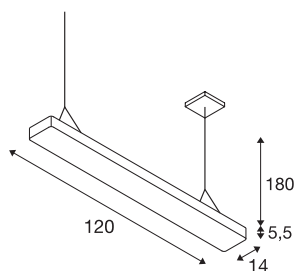

DADOS TÉCNICOS

Ref. n.º	157851
Número de diferentes saídas de luz	2
IP Code	IP 20
Montagem	Montagem à superfície
Pormenores da montagem	Teto
Regulável	Sim
Tecnologia de regulação	1-10V
Tensão nominal primária	220-240V ~50/60Hz
Corrente / Tensão secundária	226 mA
Classe de proteção	I
Potência	49 W
Nível de corrente de irrupção	17 A
Duração da corrente de irrupção	296 µs
Lúmen	5400 lm
Temperatura de cor da luz	3000 Kelvin
Ângulo de feixe	110 °
Cor	branco
CRI	90
UGR ≤	19
Dados LXXBXX	L70B50
Vida útil	50000 h
Distribuição da intensidade luminosa	simétrico

Saída de luz	direto-indireto
Comprimento	120 cm
Largura	14 cm
Altura	5.5 cm
Comprimento do pêndulo	180 cm
Peso líquido	6.114 kg
Peso bruto	7.234 kg