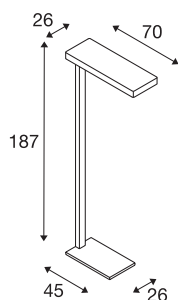

## TECHNISCHE DATEN

Art. Nr.	157901
Anzahl unterschiedliche Lichtauslässe	2
IP Code	IP 20
Schlagfestigkeitsklasse	IK 03
Schlagfestigkeit	0.35 Joule
Montage	Mobil
Primäre Nennspannung	220-240V ~50/60Hz
Sekundär Strom / Spannung	226 mA
Schutzklasse	I
Wattage	35 W
Umgebungstemperatur	40 °C
Höhe Einschaltstrom	14 A
Dauer Einschaltstrom	250 µs
Lumen	3700 lm
Lichtfarbtemperatur	3000 Kelvin
Abstrahlwinkel	110 °
Farbe	weiß
CRI	80
UGR ≤	19
LXXBXX Daten	L70B50
Lebensdauer	50000 h
Risk Group	0

## Lichtquelle

775799	
--------	---

<b>Länge</b>	70 cm
<b>Breite</b>	26 cm
<b>Höhe</b>	187 cm
<b>Nettogewicht</b>	14.492 kg
<b>Bruttogewicht</b>	17.253 kg