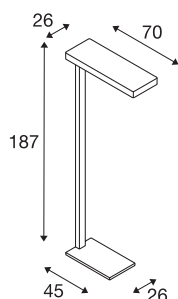

## WORKLIGHT

lampadaire intérieur, blanc, LED, 35W, 3000K

Évolution logique de notre gamme WORKLIGHT, la version LED SL-2 est un lampadaire de bureau équipé de la technique la plus moderne et de puissantes LED Philips à rendement élevé. Grâce à l'alimentation déjà intégrée, avec câble et fiche inclus, WORKLIGHT LED SL-2 est prêt à être raccordé directement à la tension secteur 230V.

## INFORMATIONS TECHNIQUES

Réf.	157901
Nombre de sorties lumineuses différentes	2
Code IP	IP 20
Classe de résistance aux chocs	IK 03
Résistance aux chocs	0.35 Joule
Montage	Mobile
Tension nominale primaire	220-240V ~50/60Hz
Courant / tension secondaire	226 mA
Classe de protection	I
Puissance en watts	35 W
Température ambiante	40 °C
Hauteur du courant d'appel	14 A
Durée du courant d'appel	250 µs
Lumen	3700 lm
Température de couleur	3000 Kelvin
Angle de rayonnement	110 °
Coloris	blanc
IRC	80
UGR ≤	19
Données LXXBXX	L70B50
Durée de vie	50000 h
Sortie lumineuse	direct - indirect

## Source Lumineuse

775799	
--------	---

Risk Group	0
Longueur	70 cm
Largeur	26 cm
Hauteur	187 cm
Poids net	14.492 kg
Poids brut	17.253 kg