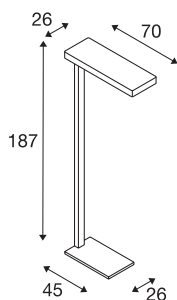

WORKLIGHT LED SL-2

напольный светильник, 3000К, белый, 37 Вт, светодиодный драйвер в комплекте

Версия LED SL-2, появившаяся в результате последовательного развития нашей серии WORKLIGHT, представляет собой офисный напольный светильник для рабочих мест с дисплеем, включающий новейшие технические решения и оснащенный высокоэффективными мощными светодиодами Philips. Установленный драйвер и питающий провод со штепсельной вилкой позволяют подключать WORKLIGHT LED SL-2 напрямую к сети напряжением 230 В.

Технические характеристики

Тов. №	157901
Количество различных источников света	2
IP Code	IP 20
Класс ударопрочности	IK 03
Ударопрочность	0.35 Joule
Сборка	Мобильный
Номинальное первичное напряжение	220-240V ~50/60Hz
Вторичный ток / напряжение	226 mA
Класс защиты	I
Мощность	35 W
Температура окружающей среды	40 °C
Уровень пускового тока	14 A
Продолжительность пускового тока	250 µs
Световой поток	3700 lm
Цветовая температура	3000 Kelvin
Половинный угол	110 °
Цвет	белый
CRI	80
UGR ≤	19
LXXBXX Данные	L70B50
Срок службы	50000 h

Источник света

775799	
--------	---

Световое отверстие	прямой - отраженный
Risk Group	0
Длина	70 cm
Ширина	26 cm
Высота	187 cm
Вес нетто	14.492 kg
вес брутто	17.253 kg