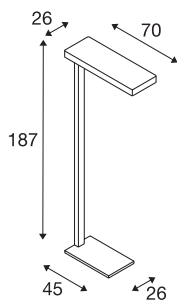

## TEHNIČNI PODATKI

Št. art.	157901
Število različnih svetlobnih rež	2
IP koda	IP 20
Kategorija odpornosti proti udarcem	IK 03
Odpornost proti udaru	0.35 Joule
Montaža	Mobilno
Primarna nazivna napetost	220-240V ~50/60Hz
Sekundarni tok / napetost	226 mA
Zaščitni razred	I
El. moč	35 W
Temperatura okolice	40 °C
Raven zagonskega toka	14 A
Trajanje zagonskega toka	250 µs
Lumini	3700 lm
Barvna temperatura	3000 Kelvin
Kot sevanja	110 °
Barva	bela
CRI	80
UGR ≤	19
LXXBXX podatki	L70B50
Življenjska doba	50000 h
Svetenje	neposredno – posredno

## Svetlobnega Vira

775799	
--------	---

<b>Risk Group</b>	0
<b>Dolžina</b>	70 cm
<b>Širina</b>	26 cm
<b>Višina</b>	187 cm
<b>Neto teža</b>	14.492 kg
<b>Bruto teža</b>	17.253 kg