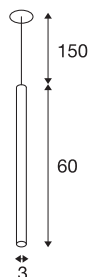

HELIA 60

závěsné svítidlo, LED, 3000K, kulaté, černé, plochá rozeta k vestavba, 7,5W

Díky HELIA 60 získáte vestavné závěsné svítidlo s puristickým a jednoduchým tvarem. Svítidlo je k dispozici v černé, bílé a jako kartáčovaná měď. Integrovaná je teplá bílá prémiová LED 7,5 W. Svítidlo se dodává se závěsem/přívodním vedením o délce 1,5 metrů. Pro provoz je zapotřebí samostatný zdroj konstantního proudu.

TECHNICKÁ DATA

Č. výrobku	158400
Počet různých výstupů světla	1
Kód IP	IP 20
Montáž	Montáž
Podrobnosti montáže	Strop
Sekundární proud / napětí	500 mA
Třída ochrany	III
Příkon	7.5 W
Maximální teplota prostředí	30 °C
Lumen	500 lm
Teplota barvy světla	3000 Kelvin
Úhel záření	40 °
Barva	černá
CRI	90
Data LXXBXX	L70B50
Životnost	30000 h
Svítivost	rotačně symetrický
Výstup světla	přímé
Délka	60 cm
Průměr	3 cm
Délka závěsu	150 cm
Hmotnost netto	0.483 kg

Světelného Zdroje

916381	
--------	---

Příslušenství

1007226	LED driver 21 W 500 mA
1007227	LED driver 20 W 350 mA- /500 mA PHASE
1007229	LED driver DALI 25 W 150–700 mA DALI TOUCH

Celková hmotnost	0.739 kg
Tvar výřezu	kulaté
Vestavná hloubka	3 cm
Vestavný průměr	6.8 cm
BIG WHITE strana	301