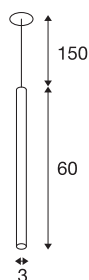

HELIA 30

suspension intérieure, noir, LED, 7,5W, 3000K

HELIA 30 est une suspension à encastrer au design épuré et sobre. Le luminaire est disponible en noir, blanc et cuivre brossé. Une LED Premium blanc chaud de 7,5 W est intégrée. Le luminaire est livré avec une suspente/câble de 1,5 mètre. Une alimentation fournissant un courant constant de 500mA, disponible séparément, est nécessaire au fonctionnement.

INFORMATIONS TECHNIQUES

Réf.	158400
Nombre de sorties lumineuses différentes	1
Code IP	IP 20
Montage	Encastrément
Détails de montage	Plafond
Courant / tension secondaire	500 mA
Classe de protection	III
Puissance en watts	7.5 W
Température ambiante maximale	30 °C
Lumen	500 lm
Température de couleur	3000 Kelvin
Angle de rayonnement	40 °
Coloris	noir
IRC	90
Données LXXBXX	L70B50
Durée de vie	30000 h
Répartition de l'intensité lumineuse	rotosymétrique
Sortie lumineuse	direct
Longueur	60 cm
Diamètre	3 cm
Longueur du câble de suspension	150 cm
Poids net	0.483 kg

Source Lumineuse

916381	
--------	---

Accessoires

1007226	Driver LED 21 W 500 mA
1007227	Driver LED 20 W 350 - mA/500 mA PHASE
1007229	Driver LED DALI 25 W 150-700 mA DALI TOUCH

Poids brut	0.739 kg
Forme de découpe	rond
Profondeur d'encastrement	3 cm
Diamètre d'encastrement	6.8 cm
Page du BIG WHITE	301