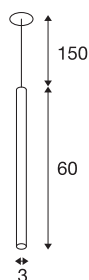

HELIA 30

suspension intérieure, noir, LED, 7,5W, 3000K

HELIA 30 est une suspension à encastrer au design épuré et sobre. Le luminaire est disponible en noir, blanc et cuivre brossé. Une LED Premium blanc chaud de 7,5 W est intégrée. Le luminaire est livré avec une suspente/câble de 1,5 mètre. Une alimentation fournissant un courant constant de 500mA, disponible séparément, est nécessaire au fonctionnement.

INFORMATIONS TECHNIQUES

Réf.	158400
Nombre de sorties lumineuses différentes	1
Code IP	IP 20
Montage	Encastrément
Détails de montage	Plafond
Courant / tension secondaire	500 mA
Classe de protection	III
Puissance en watts	7.5 W
Température ambiante maximale	30 °C
Lumen	500 lm
Température de couleur	3000 Kelvin
Angle de rayonnement	40 °
Coloris	noir
IRC	90
Données LXXBXX	L70B50
Durée de vie	30000 h
Répartition de l'intensité lumineuse	rotosymétrique
Sortie lumineuse	direct
Longueur	60 cm
Diamètre	3 cm
Longueur du câble de suspension	150 cm
Poids net	0.483 kg

Poids brut	0.739 kg
Forme de découpe	rond
Profondeur d'encastrement	3 cm
Diamètre d'encastrement	6.8 cm
Page du BIG WHITE	301