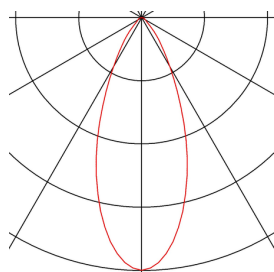

HELIA 30

sospensione, LED, 3000K, rotonda, nero, rosone piatto da incassare, 7,5W

Con HELIA 30 avrete una sospensione da incasso dalle linee nitide ed essenziali. La lampada è disponibile nei colori nero, bianco e rame spazzolato. È integrato un Premium LED bianco caldo da 7,5 W. La lampada è fornita con cavo di sospensione/cavo di alimentazione di 1,5 metri di lunghezza. Per il funzionamento è necessario un driver a corrente continua separato da 500mA.

DATI TECNICI

Articolo	158400
Numero di diverse finestre	1
Codice IP	IP 20
Montaggio	Incasso
Dettagli di montaggio	Soffitto
Corrente / tensione secondaria	500 mA
Classe isolamento	III
Wattaggio	7.5 W
Temperatura ambiente massima	30 °C
Lumen	500 lm
Temperatura colore	3000 Kelvin
Angolo di emissione	40 °
Colore	nero
CRI	90
Dati LXXBXX	L70B50
Durata	30000 h
Distribuzione dell'intensità luminosa	rotazione simmetrica
Emissione	diretto
Lunghezza	60 cm
Diametro	3 cm
Lunghezza sospensione	150 cm
Peso netto	0.483 kg

Sorgente Luminosa

916381	
--------	---

Accessori

1005384	Driver LED , 10W 500mA
---------	------------------------

Peso lordo	0.739 kg
Forma dello scasso	rotonda
Profondità d'incasso	3 cm
Diametro d'incasso	6.8 cm
BIG WHITE pagina	158