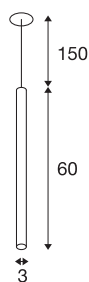

HELIA 30

sospensione, LED, 3000K, rotonda, nero, rosone piatto da incassare, 7,5W

Con HELIA 30 avrete una sospensione da incasso dalle linee nitide ed essenziali. La lampada è disponibile nei colori nero, bianco e rame spazzolato. È integrato un Premium LED bianco caldo da 7,5 W. La lampada è fornita con cavo di sospensione/cavo di alimentazione di 1,5 metri di lunghezza. Per il funzionamento è necessario un driver a corrente continua separato da 500mA.

DATI TECNICI

Articolo	158400
Numero di diverse finestre	1
Codice IP	IP 20
Montaggio	Incasso
Dettagli di montaggio	Soffitto
Corrente / tensione secondaria	500 mA
Classe isolamento	III
Wattaggio	7.5 W
Temperatura ambiente massima	30 °C
Lumen	500 lm
Temperatura colore	3000 Kelvin
Angolo di emissione	40 °
Colore	nero
CRI	90
Dati LXXBXX	L70B50
Durata	30000 h
Distribuzione dell'intensità luminosa	rotazione simmetrica
Emissione	diretto
Lunghezza	60 cm
Diametro	3 cm
Lunghezza sospensione	150 cm
Peso netto	0.483 kg

Sorgente Luminosa

916381	
--------	---

Accessori

1005384	Driver LED , 10W 500mA
---------	------------------------

Peso lordo	0.739 kg
Forma dello scasso	rotonda
Profondità d'incasso	3 cm
Diametro d'incasso	6.8 cm
BIG WHITE pagina	158