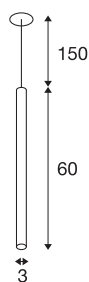

HELIA 30

sospensione, LED, 3000K, rotonda, nero, rosone piatto da incassare, 7,5W

Con HELIA 30 avrete una sospensione da incasso dalle linee nitide ed essenziali. La lampada è disponibile nei colori nero, bianco e rame spazzolato. È integrato un Premium LED bianco caldo da 7,5 W. La lampada è fornita con cavo di sospensione/cavo di alimentazione di 1,5 metri di lunghezza. Per il funzionamento è necessario un driver a corrente continua separato da 500mA.

DATI TECNICI

Articolo	158400
Numero di diverse finestre	1
Codice IP	IP 20
Montaggio	Incasso
Dettagli di montaggio	Soffitto
Corrente / tensione secondaria	500 mA
Classe isolamento	III
Wattaggio	7.5 W
Temperatura ambiente massima	30 °C
Lumen	500 lm
Temperatura colore	3000 Kelvin
Angolo di emissione	40 °
Colore	nero
CRI	90
Dati LXXBXX	L70B50
Durata	30000 h
Distribuzione dell'intensità luminosa	rotazione simmetrica
Emissione	diretto
Lunghezza	60 cm
Diametro	3 cm
Lunghezza sospensione	150 cm
Peso netto	0.483 kg

Sorgente Luminosa

916381	
--------	---

Accessori

1007226	Driver LED 21W 500mA
1007227	Driver LED 20W 350mA- /500mA PHASE
1007229	Driver LED DALI 25W 150-700mA DALI TOUCH

Peso lordo	0.739 kg
Forma dello scasso	rotonda
Profondità d'incasso	3 cm
Diametro d'incasso	6.8 cm
BIG WHITE pagina	301