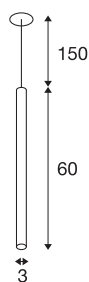

HELIA 30

hanglamp, LED, 3000K, rond, zwart, 7,5W, vlakke rozet voor inbouw, 7,5W

Met de HELIA 30 beschikt u over een pendelarmatuur met een minimalistische en transparante vormgeving. De armatuur is in zwart, wit en geborsteld koper verkrijgbaar. Een 7,5W warm witte Premium LED is geïntegreerd. De armatuur wordt met een ophanging/voedingskabel van 1,5 meter lang geleverd. Voor het gebruik is een afzonderlijke 500mA LED driver nodig.

TECHNISCHE GEGEVENS

Art.nr.	158400
Aantal verschillende lichtopeningen	1
IP-code	IP 20
Montage	inbouw
Montagebeschrijving	plafond
Secundaire stroom/spanning	500 mA
Beschermingsklasse	III
Wattage	7.5 W
maximale omgevingstemperatuur	30 °C
Lumen	500 lm
Lichtkleurtemperatuur	3000 Kelvin
Stralingshoek	40 °
Kleur	zwart
CRI	90
LXXBXX-gegevens	L70B50
Levensduur	30000 h
Lichtsterkteverdeling	rotatiesymmetrisch
Lichtuitlaat	direct
Lengte	60 cm
Diameter	3 cm
Pendellengte	150 cm
Nettogewicht	0.483 kg

Lichtbron

916381	
--------	---

Toebehoren

1007226	leddriver 21W 500mA
1007227	leddriver 20W 350mA- /500mA PHASE
1007229	leddriver DALI 25W 150-700mA DALI TOUCH

Brutogewicht	0.739 kg
Uitsparingsvorm	rond
Inbouwdiepte	3 cm
Inbouwdiameter	6.8 cm
BIG WHITE pagina	301