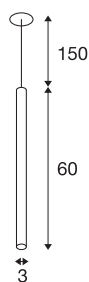

## HELIA 30

hanglamp, led, 3000 K, rond, zwart, vlakke rozet voor de inbouw, 7,5 W

Met de HELIA 30 beschikt u over een inbouw hanglamp met puristische en transparante vormgeving. De armatuur is in zwart, wit en geborsteld koper verkrijgbaar. Met geïntegreerde warmwitte premium led van 7,5 W. De armatuur wordt met een ophanging/voedingskabel van 1,5 meters lengte geleverd. Voor het gebruik is een afzonderlijke constante voeding met 500 mA nodig.

## TECHNISCHE SPECIFICATIES

Art.nr.	158400
Aantal verschillende lichtopeningen	1
IP-code	IP 20
Montage	Inbouw
Montagebeschrijving	Plafond
Secundaire stroom / spanning	500 mA
Veiligheidsklasse	III
Wattage	7.5 W
maximale omgevingstemperatuur	30 °C
Lumen	500 lm
Lichtkleurtemperatuur	3000 Kelvin
Stralingshoek	40 °
Kleur	zwart
CRI	90
LXXBXX gegevens	L70B50
Levensduur	30000 h
Lichtsterkteverdeling	rotatiesymmetrisch
Lichtval	direct
Lengte	60 cm
Diameter	3 cm
Pendellengte	150 cm
Nettogewicht	0.483 kg

## Accessoires

1007226	Led-driver 21W 500mA
1007227	LED driver 20W 350/500 mA PHASE
1007229	LED driver DALI 25W 150-700 mA DALI TOUCH

Brutogewicht	0.739 kg
Vorm inbouwopening	rond
Inbouwdiepte	3 cm
Inbouwdiameter	6.8 cm
BIG WHITE pagina	301