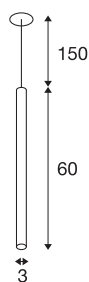

## HELIA 30

**luminária pendente, LED, 3000K, redonda, preta, rose-ta plana para montagem, 7,5W**

Com a HELIA 30, dispõe de uma luminária pendente de montagem com uma forma purista e clara. A luminária está disponível em preto, branco e cobre escovado. Um LED Premium em branco quente de 7,5 W integrado. A luminária é fornecida com uma suspensão/alimentação de 1,5 metros de comprimento. Para a operação, é necessária uma unidade de corrente constante separada de 500mA.

## DADOS TÉCNICOS

Ref. n.º	158400
Número de diferentes saídas de luz	1
IP Code	IP 20
Montagem	Montagem de embutir
Pormenores da montagem	Teto
Corrente / Tensão secundária	500 mA
Classe de proteção	III
Potência	7.5 W
temperatura ambiente máxima	30 °C
Lúmen	500 lm
Temperatura de cor da luz	3000 Kelvin
Ângulo de feixe	40 °
Cor	preto
CRI	90
Dados LXXBXX	L70B50
Vida útil	30000 h
Distribuição da intensidade luminosa	rotacionalmente simétrico
Saída de luz	direto
Comprimento	60 cm
Diâmetro	3 cm
Comprimento do pêndulo	150 cm
Peso líquido	0.483 kg

## Acessórios

1005384	
---------	--

Peso bruto	0.739 kg
Forma de recorte	redonda
Profundidade de montagem	3 cm
Diâmetro de montagem	6.8 cm
Página BIG WHITE	158