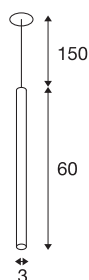

HELIA 30

подвесной светильник, светодиодный, 3000К, круглый, черный, плоская розетка для встраивания, 7,5 Вт

HELIA 30 – встроенный подвесной светильник с чистым минималистичным дизайном. Светильник доступен в черном, белом цветах и цвете шлифованной меди. Встроенный теплый белый Premium светодиод 7,5 Вт. Светильник снабжен подвесом/питающим проводом длиной 1,5 метра. Для работы необходим подходящий генератор постоянного тока 500 мА.

Технические характеристики

Тов. №	158400
Количество различных источников света	1
IP Code	IP 20
Сборка	Встраиваемый
Детали сборки	Потолок
Вторичный ток / напряжение	500 mA
Класс защиты	III
Мощность	7.5 W
Максимальная температура окружающей среды	30 °C
Световой поток	500 lm
Цветовая температура	3000 Kelvin
Половинный угол	40 °
Цвет	черный
CRI	90
LXXVXX Данные	L70B50
Срок службы	30000 h
Распределение силы света	с симметрией относительно оси вращения
Световое отверстие	прямой
Длина	60 cm
Диаметр	3 cm
Длина подвесного светильника	150 cm

Источник света

916381	
--------	---

Аксессуары

1007226	Светодиодный драйвер , 21 Вт, 500 мА
1007227	Светодиодный драйвер , 20 Вт, 350 мА ФАЗА
1007229	Светодиодный драйвер , 25 Вт, 150-700 мА, DALI TOUCH

Вес нетто	0.483 kg
вес брутто	0.739 kg
Форма сечения	круглый
Установочная глубина	3 cm
Установочный диаметр	6.8 cm
BIG WHITE Seite	301