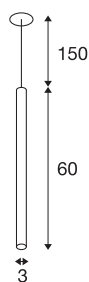

HELIA 30

Pendelleuchte, LED, 3000K, rund, weiß, flache Rosette zum Einbau, 7,5W

Mit der HELIA 60 verfügen Sie über eine Einbau Pendelleuchte mit puristischer und klarer Formgebung. Die Leuchte ist in schwarz, weiß und kupfer gebürstet erhältlich. Integriert ist eine 7,5 W warmweiße Premium LED. Die Leuchte wird mit einer Abhängung/Zuleitung von 1,5 Metern Länge geliefert. Für den Betrieb wird ein separater 500mA Konstatstromtreiber benötigt.

TECHNISCHE DATEN

Art. Nr.	158401
Anzahl unterschiedliche Lichtauslässe	1
IP Code	IP 20
Montage	Einbau
Montagedetails	Decke
Sekundär Strom / Spannung	500 mA
Schutzklasse	III
Wattage	7.5 W
maximale Umgebungstemperatur	30 °C
Lumen	550 lm
Lichtfarbtemperatur	3000 Kelvin
Abstrahlwinkel	40 °
Farbe	weiß
CRI	90
LXXBXX Daten	L70B50
Lebensdauer	30000 h
Lichtstärkeverteilung	rotationssymmetrisch
Lichtaustritt	direkt
Länge	60 cm
Durchmesser	3 cm
Pendellänge	150 cm
Nettogewicht	0.496 kg

Lichtquelle

916381	
--------	---

Zubehör

1007227	LED Treiber 20W , 350-mA/500mA PHASE weiß
---------	---

Bruttogewicht	0.748 kg
Ausschnittsform	rund
Einbautiefe	3 cm
Einbaudurchmesser	6.8 cm