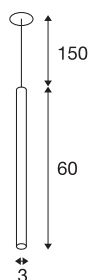

HELIA 30

suspension intérieure, blanc, LED, 7,5W, 3000K

HELIA 60 est une suspension à encastrer au design épuré et sobre. Le luminaire est disponible en noir, blanc et cuivre brossé. Une LED Premium blanc chaud de 7,5 W est intégrée. Le luminaire est livré avec une suspente/câble de 1,5 mètre. Une alimentation fournissant un courant constant de 500mA, disponible séparément, est nécessaire au fonctionnement.

INFORMATIONS TECHNIQUES

Réf.	158401
Nombre de sorties lumineuses diffuses	1
Code IP	IP 20
Montage	Encastrément
Détails de montage	Plafond
Courant / tension secondaire	500 mA
Classe de protection	III
Puissance en watts	7.5 W
Température ambiante maximale	30 °C
Lumen	550 lm
Température de couleur	3000 Kelvin
Angle de rayonnement	40 °
Coloris	blanc
IRC	90
Données LXXBXX	L70B50
Durée de vie	30000 h
Répartition de l'intensité lumineuse	rotosymétrique
Sortie lumineuse	direct
Longueur	60 cm
Diamètre	3 cm
Longueur du câble de suspension	150 cm
Poids net	0.496 kg

Source Lumineuse

916381	
--------	---

Accessoires

1007227	Driver LED 20 W 350 - mA/500 mA PHASE
---------	---------------------------------------

Poids brut	0.748 kg
Forme de découpe	rond
Profondeur d'encastrement	3 cm
Diamètre d'encastrement	6.8 cm