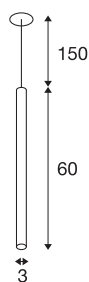

## HELIA 60

sospensione, LED, 3000K, rotonda, bianco, rosone piatto da incassare, 7,5W

Con HELIA 60 avrete una sospensione da incasso dalle linee nitide ed essenziali. La lampada è disponibile nei colori nero, bianco e rame spazzolato. È integrato un Premium LED bianco caldo da 7,5 W. La lampada è fornita con cavo di sospensione/cavo di alimentazione di 1,5 metri di lunghezza. Per il funzionamento è necessario un driver a corrente continua separato da 500mA.

## DATI TECNICI

Articolo	158401
Numero di diverse finestre	1
Codice IP	IP 20
Montaggio	Incasso
Dettagli di montaggio	Soffitto
Corrente / tensione secondaria	500 mA
Classe isolamento	III
Wattaggio	7.5 W
Temperatura ambiente massima	30 °C
Lumen	550 lm
Temperatura colore	3000 Kelvin
Angolo di emissione	40 °
Colore	bianco
CRI	90
Dati LXXBXX	L70B50
Durata	30000 h
Distribuzione dell'intensità luminosa	rotazione simmetrica
Emissione	diretto
Lunghezza	60 cm
Diametro	3 cm
Lunghezza sospensione	150 cm
Peso netto	0.496 kg

## Accessori

1007227	Driver LED 20W 350mA- /500mA PHASE
---------	---------------------------------------

Peso lordo	0.748 kg
Forma dello scasso	rotonda
Profondità d'incasso	3 cm
Diametro d'incasso	6.8 cm