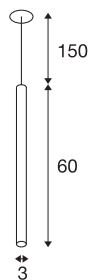

HELIA 60

pendelarmatur, LED, 3000 K, rund, hvit, flat rosett, til innfelling, 7,5 W

Med HELIA 60 får du en høyst individuell pendelarmatur med et rent, klart formspråk. armaturet finnes i sort, hvit og børstet kobber. En varmhvit Premium LED på 7,5 W er integrert. armaturet leveres med et oppheng/ledning på 1,5 meter. Driften krever en separat 500mA konstanstrømdriver.

TEKNISKE DATA

Art.nr.	158401
EL nummer	3254976
Antall ulike lysuttak	1
IP-kode	IP 20
Montering	Innfelt montering
Montering detaljer	Tak
Sekundær strøm / spenning	500 mA
Kapslingsgrad	III
Systemeffekt	7.5 W
Maksimal omgivelsestemperatur	30 °C
Lysytelse	550 lm
Lysfargetemperatur	3000 Kelvin
Spredningsvinkel	40 °
Farge	hvit
CRI	90
LXXBXX-data	L70B50
Levetid	30000 h
Lysstyrkefordeling	rotasjonssymmetrisk
Lysåpning	direkte
Lengde	60 cm
Diameter	3 cm
pendellengde	150 cm

Lyskilde

916381	
--------	---

Tilbehør og lyspæreanbefaling

1007227	LED-driver 20W 350 mA / 500 mA PHASE
---------	---

Nettvekt	0.496 kg
Bruttovekt	0.748 kg
Utsnittsfom	rund
Innfellingsdybde	3 cm
Innfellingsdiameter	6.8 cm