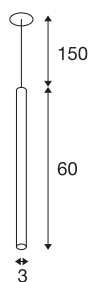

HELIA 60

hanglamp, led, 3000 K, rond, wit, platte rozet voor de inbouw, 7,5 W

Met de HELIA 60 beschikt u over een inbouw hanglamp met puristische en transparante vormgeving. De armatuur is in zwart, wit en geborsteld koper verkrijgbaar. Met geïntegreerde warmwitte premium led van 7,5 W. De armatuur wordt met een ophanging/voedingskabel van 1,5 meters lengte geleverd. Voor het gebruik is een afzonderlijke constante voeding met 500 mA nodig.

TECHNISCHE SPECIFICATIES

| | |
|-------------------------------------|--------------------|
| Art.nr. | 158401 |
| Aantal verschillende lichtopeningen | 1 |
| IP-code | IP 20 |
| Montage | Inbouw |
| Montagebeschrijving | Plafond |
| Secundaire stroom / spanning | 500 mA |
| Veiligheidsklasse | III |
| Wattage | 7.5 W |
| maximale omgevingstemperatuur | 30 °C |
| Lumen | 550 lm |
| Lichtkleurtemperatuur | 3000 Kelvin |
| Stralingshoek | 40 ° |
| Kleur | wit |
| CRI | 90 |
| LXXBXX gegevens | L70B50 |
| Levensduur | 30000 h |
| Lichtsterkteverdeling | rotatiesymmetrisch |
| Lichtval | direct |
| Lengte | 60 cm |
| Diameter | 3 cm |
| Pendellengte | 150 cm |
| Nettogewicht | 0.496 kg |

| | |
|--------------------|----------|
| Brutogewicht | 0.748 kg |
| Vorm inbouwopening | rond |
| Inbouwdiepte | 3 cm |
| Inbouwdiameter | 6.8 cm |