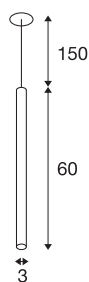

HELIA 60

lampa wisząca, LED, 3000K, okrągła, biała, rozeta płaska do zabudowy, 7,5W

HELIA 60 to wpuszczana lampa wisząca o purystycznym, prostym kształcie. Lampa jest dostępna w kolorach czarnym, białym i szcztokowanej miedzi. W lampie wbudowana jest dioda Premium LED o mocy 7,5 W i ciepłej białej barwie. Lampa jest dostarczana ze zwisem/przewodem zasilającym o długości 1,5 metra. Do zasilania niezbędny jest osobny zasilacz prądu stałego 500mA.

DANE TECHNICZNE

Nr artykułu	158401
Różne wyjścia światła	1
Kod IP	IP 20
Montaż	Wersja do wbudowania
Szczegóły dotyczące montażu	Wersja sufitowa
Prąd / napięcie wtórny	500 mA
Klasy ochrony	III
Wydajność	7.5 W
Temperatura otoczenia	30 °C
Strumień świetlny	550 lm
Temperatura barwy światła	3000 Kelvin
Kąt połowiczny rozpraszania	40 °
Kolor	biały
CRI	90
Dane LXXBXX	L70B50
Okres użytkowania	30000 h
Rozkład natężenia oświetlenia	Symetryczne obracanie
Emisja światła	bezpośrednie
Długość	60 cm
średnica	3 cm
Długość zwisu	150 cm
Waga netto	0.496 kg

Źródła światła

916381	
--------	---

Akcesoria

1007227	Zasilacz LED 20 W 350 mA/500 mA FAZOWY
---------	--

Waga brutto	0.748 kg
Forma do wycinania	Okrągły
Głębokość montażowa	3 cm
Średnica montażowa	6.8 cm