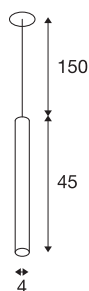

HELIA 40

Pendelleuchte, LED, 3000K, rund, schwarz, flache Rosette, 9W

Mit der HELIA 40 verfügen Sie über eine Einbau Pendelleuchte mit puristischer und klarer Formgebung. Die Leuchte ist in schwarz, weiß und kupfer gebürstet erhältlich. Integriert ist eine 7,5 W warmweiße Premium LED. Die Leuchte wird mit einer Abhängung/Zuleitung von 1,5 Metern Länge geliefert. Für den Betrieb wird ein separater 500mA Konstatstromtreiber benötigt.

TECHNISCHE DATEN

Art. Nr.	158410
Anzahl unterschiedliche Lichtauslässe	1
IP Code	IP 20
Montage	Einbau
Montagedetails	Decke
Sekundär Strom / Spannung	500 mA
Schutzklasse	III
Wattage	9 W
maximale Umgebungstemperatur	30 °C
Lumen	700 lm
Lichtfarbtemperatur	3000 Kelvin
Abstrahlwinkel	30 °
Farbe	schwarz
CRI	90
LXXBXX Daten	L70B50
Lebensdauer	30000 h
Lichtstärkeverteilung	rotationssymmetrisch
Lichtaustritt	direkt
Länge	45 cm
Durchmesser	4 cm
Pendellänge	150 cm
Nettogewicht	0.573 kg

Lichtquelle

916387	
--------	---

Zubehör

1007226	LED Treiber , 21W 500-mA weiß
1007227	LED Treiber 20W , 350-mA/500mA PHASE weiß
1007229	LED Treiber DALI 25W 150-700mA DALI TOUCH

Bruttogewicht	0.8 kg
Ausschnittsform	rund
Einbautiefe	3 cm
Einbaudurchmesser	6.8 cm
BIG WHITE Seite	303