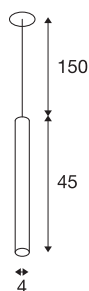

## HELLIA 40

sospensione, LED, 3000K, rotonda, nero, rosone piatto, 9W

Con HELIA 40 avrete una sospensione da incasso dalle linee nitide ed essenziali. La lampada è disponibile nei colori nero, bianco e rame spazzolato. È integrato un Premium LED bianco caldo da 7,5 W. La lampada è fornita con cavo di sospensione/cavo di alimentazione di 1,5 metri di lunghezza. Per il funzionamento è necessario un driver a corrente continua separato da 500mA.

## DATI TECNICI

Articolo	158410
Numero di diverse finestre	1
Codice IP	IP 20
Montaggio	Incasso
Dettagli di montaggio	Soffitto
Corrente / tensione secondaria	500 mA
Classe isolamento	III
Wattaggio	9 W
Temperatura ambiente massima	30 °C
Lumen	700 lm
Temperatura colore	3000 Kelvin
Angolo di emissione	30 °
Colore	nero
CRI	90
Dati LXXBXX	L70B50
Durata	30000 h
Distribuzione dell'intensità luminosa	rotazione simmetrica
Emissione	diretto
Lunghezza	45 cm
Diametro	4 cm
Lunghezza sospensione	150 cm
Peso netto	0.573 kg

### Accessori

1007226	Driver LED 21W 500mA
1007227	Driver LED 20W 350mA- /500mA PHASE
1007229	Driver LED DALI 25W 150-700mA DALI TOUCH

Peso lordo	0.8 kg
Forma dello scasso	rotonda
Profondità d'incasso	3 cm
Diametro d'incasso	6.8 cm
BIG WHITE pagina	303