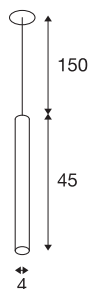

HELIA 45

pendelarmatur, LED, 3000 K, rund, sort, flat rosett, til innfelling, 9W

Med HELIA 45 får du en høyst individuell pendelarmatur med et rent, klart formspråk. armaturet finnes i sort, hvit og børstet kobber. En varmhvit Premium LED på 7,5 W er integrert. armaturet leveres med et oppheng/ledning på 1,5 meter. Driften krever en separat 500mA konstanstrømdriver.

TEKNISKE DATA

Art.nr.	158410
EL nummer	3254980
Antall ulike lysuttak	1
IP-kode	IP 20
Montering	Innfelt montering
Montering detaljer	Tak
Sekundær strøm / spenning	500 mA
Kapslingsgrad	III
Systemeffekt	9 W
Maksimal omgivelsestemperatur	30 °C
Lysytelse	700 lm
Lysfargetemperatur	3000 Kelvin
Spredningsvinkel	30 °
Farge	svart
CRI	90
LXXBXX-data	L70B50
Levetid	30000 h
Lysstyrkefordeling	rotasjonssymmetrisk
Lysåpning	direkte
Lengde	45 cm
Diameter	4 cm
pendellengde	150 cm

Lyskilde

916387	
--------	---

Tilbehør og lyspæreanbefaling

1007226	LED-driver 21 W 500 mA
1007227	LED-driver 20W 350 mA / 500 mA PHASE
1007229	LED-driver 25 W 150-700 mA DALI TOUCH

Nettvekt	0.573 kg
Bruttovekt	0.8 kg
Utsnittsforn	rund
Innfellingsdybde	3 cm
Innfellingsdiameter	6.8 cm
BIG WHITE side	303