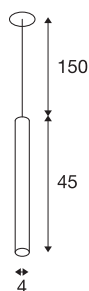

HELLIA 40

luminária pendente, LED, 3000K, redonda, preto, rose-ta plana, 9W

Com a HELLIA 40, dispõe de uma luminária pendente de montagem com uma forma purista e clara. A luminária está disponível em preto, branco e cobre escovado. Um LED Premium em branco quente de 7,5 W integrado. A luminária é fornecida com uma suspensão/alimentação de 1,5 metros de comprimento. Para a operação, é necessária uma unidade de corrente constante separada de 500mA.

DADOS TÉCNICOS

Ref. n.º	158410
Número de diferentes saídas de luz	1
IP Code	IP 20
Montagem	Montagem de embutir
Pormenores da montagem	Teto
Corrente / Tensão secundária	500 mA
Classe de proteção	III
Potência	9 W
temperatura ambiente máxima	30 °C
Lúmen	700 lm
Temperatura de cor da luz	3000 Kelvin
Ângulo de feixe	30 °
Cor	preto
CRI	90
Dados LXXBXX	L70B50
Vida útil	30000 h
Distribuição da intensidade luminosa	rotacionalmente simétrico
Saída de luz	direto
Comprimento	45 cm
Diâmetro	4 cm
Comprimento do pêndulo	150 cm
Peso líquido	0.573 kg

Fonte de luz

916387	
--------	---

Acessórios

1005384	
464144	UNIDADE DE ALIMENTAÇÃO LED , 15W, 500 mA, incl. mecanismo de alívio do esforço de tração, luz regulável

Peso bruto	0.8 kg
Forma de recorte	redonda
Profundidade de montagem	3 cm
Diâmetro de montagem	6.8 cm
Página BIG WHITE	159