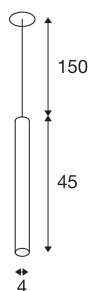

## HELIA 40

подвесной светильник, светодиодный, 3000K, круглый, черный, плоская розетка для встраивания, 9 Вт

HELIA 40 – встраиваемый подвесной светильник с чистым минималистичным дизайном. Светильник доступен в черном, белом цветах и цвете шлифованной меди. Встроенный теплый белый Premium светодиод 7,5 Вт. Светильник снабжен подвесом/питающим проводом длиной 1,5 метра. Для работы необходим подходящий генератор постоянного тока 500 мА.

### Технические характеристики

Тов. №	158410
Количество различных источников света	1
IP Code	IP 20
Сборка	Встраиваемый
Детали сборки	Потолок
Вторичный ток / напряжение	500 mA
Класс защиты	III
Мощность	9 W
Максимальная температура окружающей среды	30 °C
Световой поток	700 lm
Цветовая температура	3000 Kelvin
Половинный угол	30 °
Цвет	черный
CRI	90
LXXVXX Данные	L70B50
Срок службы	30000 h
Распределение силы света	с симметрией относительно оси вращения
Световое отверстие	прямой
Длина	45 cm
Диаметр	4 cm
Длина подвесного светильника	150 cm

## Аксессуары

1007226	Светодиодный драйвер , 21 Вт, 500 мА
1007227	Светодиодный драйвер , 20 Вт, 350 мА ФАЗА
1007229	Светодиодный драйвер , 25 Вт, 150-700 мА, DALI TOUCH

Вес нетто	0.573 kg
вес брутто	0.8 kg
Форма сечения	круглый
Установочная глубина	3 cm
Установочный диаметр	6.8 cm
BIG WHITE Seite	303