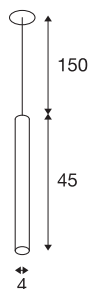

HELIA 45

závěsné svítidlo, LED, 3000K, kulaté, bílé, plochá rozeta, 9 W

Díky HELIA 45 získáte vestavné závěsné svítidlo s puristickým a jednoduchým tvarem. Svítidlo je k dispozici v černé, bílé a jako kartáčovaná měď. Integrovaná je teplá bílá prémiová LED 7,5 W. Svítidlo se dodává se závěsem/přívodním vedením o délce 1,5 metrů. Pro provoz je zapotřebí samostatný zdroj konstantního proudu.

TECHNICKÁ DATA

Č. výrobku	158411
Počet různých výstupů světla	1
Kód IP	IP 20
Montáž	Montáž
Podrobnosti montáže	Strop
Sekundární proud / napětí	500 mA
Třída ochrany	III
Příkon	9 W
Maximální teplota prostředí	30 °C
Lumen	720 lm
Teplota barvy světla	3000 Kelvin
Úhel záření	30 °
Barva	bílá
CRI	90
Data LXXBXX	L70B50
Životnost	30000 h
Svítivost	rotačně symetrický
Výstup světla	přímé
Délka	45 cm
Průměr	4 cm
Délka závěsu	150 cm
Hmotnost netto	0.572 kg

Světelného Zdroje

916387	
--------	---

Příslušenství

464144	LED ovladač , 15 W, 500 mA, vč. odlehčovacího profilu, stmívatelný
464091	ovladač LED , 9 VA, 500 mA, vč. odlehčovacího profilu

Celková hmotnost	0.797 kg
Tvar výřezu	kulaté
Vestavná hloubka	3 cm
Vestavný průměr	6.8 cm