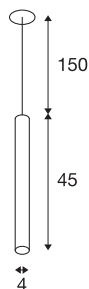

HELIA 40

Pendelleuchte, LED, 3000K, rund, weiß, flache Rosette, 9W

Mit der HELIA 45 verfügen Sie über eine Einbau Pendelleuchte mit puristischer und klarer Formgebung. Die Leuchte ist in schwarz, weiß und kupfer gebürstet erhältlich. Integriert ist eine 7,5 W warmweiße Premium LED. Die Leuchte wird mit einer Abhängung/Zuleitung von 1,5 Metern Länge geliefert. Für den Betrieb wird ein separater 500mA Konstatstromtreiber benötigt.

TECHNISCHE DATEN

| | |
|---------------------------------------|----------------------|
| Art. Nr. | 158411 |
| Anzahl unterschiedliche Lichtauslässe | 1 |
| IP Code | IP 20 |
| Montage | Einbau |
| Montagedetails | Decke |
| Sekundär Strom / Spannung | 500 mA |
| Schutzklasse | III |
| Wattage | 9 W |
| maximale Umgebungstemperatur | 30 °C |
| Lumen | 720 lm |
| Lichtfarbtemperatur | 3000 Kelvin |
| Abstrahlwinkel | 30 ° |
| Farbe | weiß |
| CRI | 90 |
| LXXBXX Daten | L70B50 |
| Lebensdauer | 30000 h |
| Lichtstärkeverteilung | rotationssymmetrisch |
| Lichtaustritt | direkt |
| Länge | 45 cm |
| Durchmesser | 4 cm |
| Pendellänge | 150 cm |
| Nettogewicht | 0.572 kg |

| | |
|-------------------|----------|
| Bruttogewicht | 0.797 kg |
| Ausschnittsform | rund |
| Einbautiefe | 3 cm |
| Einbaudurchmesser | 6.8 cm |