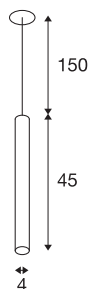

HELIA 45

pendelarmatur, LED, 3000 K, rund, hvit, flat rosett, til innfelling, 9W

Med HELIA 45 får du en høyst individuell pendelarmatur med et rent, klart formspråk. armaturet fås i sort, hvitt og børstet kobber. En varmhvit Premium LED på 7,5 W er integrert. armaturet leveres med et oppheng/ledning på 1,5 meter. Driften krever en separat 500mA konstanstrømdriver.

TEKNISKE DATA

Art.nr.	158411
EL nummer	3254982
Antall ulike lysuttak	1
IP-kode	IP 20
Montering	Innfelt montering
Montering detaljer	Tak
Sekundær strøm / spenning	500 mA
Kapslingsgrad	III
Systemeffekt	9 W
Maksimal omgivelsestemperatur	30 °C
Lysytelse	720 lm
Lysfargetemperatur	3000 Kelvin
Spredningsvinkel	30 °
Farge	hvit
CRI	90
LXXBXX-data	L70B50
Levetid	30000 h
Lysstyrkefordeling	rotasjonssymmetrisk
Lysåpning	direkte
Lengde	45 cm
Diameter	4 cm
pendellengde	150 cm

Nettvekt	0.572 kg
Bruttovekt	0.797 kg
Utsnittsfom	rund
Innfellingsdybde	3 cm
Innfellingsdiameter	6.8 cm