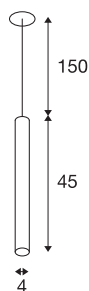

HELIA 45

hanglamp, led, 3000 K, rond, wit, platte rozet, 9 W

Met de HELIA 45 beschikt u over een inbouw hanglamp met puristische en transparante vormgeving. De armatuur is in zwart, wit en geborsteld koper verkrijgbaar. Met geïntegreerde warmwitte premium led van 7,5 W. De armatuur wordt met een ophanging/voedingskabel van 1,5 meters lengte geleverd. Voor het gebruik is een afzonderlijke constante voeding met 500 mA nodig.

TECHNISCHE SPECIFICATIES

Art.nr.	158411
Aantal verschillende lichtopeningen	1
IP-code	IP 20
Montage	Inbouw
Montagebeschrijving	Plafond
Secundaire stroom / spanning	500 mA
Veiligheidsklasse	III
Wattage	9 W
maximale omgevingstemperatuur	30 °C
Lumen	720 lm
Lichtkleurtemperatuur	3000 Kelvin
Stralingshoek	30 °
Kleur	wit
CRI	90
LXXBXX gegevens	L70B50
Levensduur	30000 h
Lichtsterkteverdeling	rotatiesymmetrisch
Lichtval	direct
Lengte	45 cm
Diameter	4 cm
Pendellengte	150 cm
Nettogewicht	0.572 kg

Lichtbron

916387	
--------	---

Accessoires

464144	LED-VOEDING , 15 W, 500 mA, incl. trekontlating, dimbaar
464091	LED-VOEDING , 9 VA, 500 mA, incl. trekontlating

Brutogewicht	0.797 kg
Vorm inbouwopening	rond
Inbouwdiepte	3 cm
Inbouwdiameter	6.8 cm