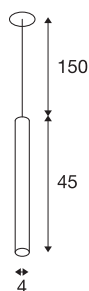

HELIA 45

lampa wisząca, LED, 3000K, okrągła, biała, rozeta płaska, 9W

HELIA 45 to wpuszczana lampa wisząca o purystycznym, prostym kształcie. Lampa jest dostępna w kolorach czarnym, białym i szczerkowanej miedzi. W lampie wbudowana jest dioda Premium LED o mocy 7,5 W i ciepłej białej barwie. Lampa jest dostarczana ze zwisem/przewodem zasilającym o długości 1,5 metra. Do zasilania niezbędny jest osobny zasilacz prądu stałego 500mA.

DANE TECHNICZNE

Nr artykułu	158411
Różne wyjścia światła	1
Kod IP	IP 20
Montaż	Wersja do wbudowania
Szczegóły dotyczące montażu	Wersja sufitowa
Prąd / napięcie wtórny	500 mA
Klasy ochrony	III
Wydajność	9 W
Temperatura otoczenia	30 °C
Strumień świetlny	720 lm
Temperatura barwy światła	3000 Kelvin
Kąt połowiczny rozpraszania	30 °
Kolor	biały
CRI	90
Dane LXXBXX	L70B50
Okres użytkowania	30000 h
Rozkład natężenia oświetlenia	Symetryczne obracanie
Emisja światła	bezpośrednie
Długość	45 cm
średnica	4 cm
Długość zwisu	150 cm
Waga netto	0.572 kg

Źródła światła

916387	
--------	---

Akcesoria

464144	ZASILACZ LED , 15W, 500mA, z uchwytem odciążającym kabla, ściemniający
464091	ZASILACZ LED , 9VA, 500mA, z uchwytem odciążającym kabla

Waga brutto	0.797 kg
Forma do wycinania	Okrągły
Głębokość montażowa	3 cm
Średnica montażowa	6.8 cm