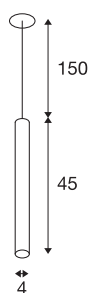

HELIA 45

подвесной светильник, светодиодный, 3000К, круглый, белый, плоская розетка, 9 Вт

HELIA 45 – встраиваемый подвесной светильник с чистым минималистичным дизайном. Светильник доступен в черном, белом цветах и цвете шлифованной меди. Встроенный теплый белый Premium светодиод 7,5 Вт. Светильник снабжен подвесом/питающим проводом длиной 1,5 метра. Для работы необходим подходящий генератор постоянного тока 500 мА.

Технические характеристики

Тов. №	158411
Количество различных источников света	1
IP Code	IP 20
Сборка	Встраиваемый
Детали сборки	Потолок
Вторичный ток / напряжение	500 mA
Класс защиты	III
Мощность	9 W
Максимальная температура окружающей среды	30 °C
Световой поток	720 lm
Цветовая температура	3000 Kelvin
Половинный угол	30 °
Цвет	белый
CRI	90
LXXVXX Данные	L70B50
Срок службы	30000 h
Распределение силы света	с симметрией относительно оси вращения
Световое отверстие	прямой
Длина	45 cm
Диаметр	4 cm
Длина подвесного светильника	150 cm

Вес нетто	0.572 kg
вес брутто	0.797 kg
Форма сечения	круглый
Установочная глубина	3 cm
Установочный диаметр	6.8 cm