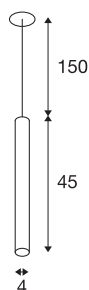

### Indoor LED pendelarmatur vit platt takbox

Med HELIA 45 får du en inbyggd pendelarmatur med en puristisk och klar design. Lampan finns i svart, vitt och borstad koppar. En 7,5 W varmvit högkvalitativ LED är integrerad. Lampan levereras med upphängning/matningsledning som är 1,5 meter lång. En separat 500mA drivenhet för konstantström krävs för drift.

Art. Nej.	158411
Antal olika ljusuttag	1
IP-kod	IP20
Monteringsdetaljer	Inbyggnad
Monteringsdetaljer	Tak
Sekundär ström/spänning	500 mA
Skyddsklass	III
Watt	9 W
Maximal omgivningstemperatur	30 °C
Lumen	720 lm
Ljusets färgtemperatur	3000 Kelvin
Strålningsvinkel	30 °
Färg	vit
CRI	90
LXXBXX Data	L70B50
Livslängd	30000 h
Fördelning av ljusintensitet	rotationssymmetriskt
Ljusemission	direkt
Längd	45 cm
Diameter	4 cm
Pendels längd	150 cm
Netto vikt	0.572 kg

916387	
464144	LED-DRIVENHET , 15W, 500mA, inkl. dragavlastning, dimbar
464091	LED-DRIVER , 9VA, 500mA

Bruttovikt	0.797 kg
Utskärningens form	runda
Inbyggnadsdjup	3 cm
Installationsdiameter	6.8 cm