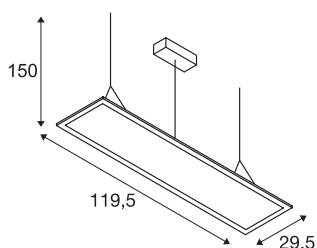

INFORMATIONS TECHNIQUES

Réf.	158723
Code IP	IP20
Montage	En saillie
Détails de montage	Plafond
Variable	Oui
Technologie de variation de l'éclairage	1-10V
Tension nominale primaire	100-277V ~50/60Hz
Courant / tension secondaire	1000 mA
Classe de protection	I
Puissance en watts	42 W
Hauteur du courant d'appel	8.5 A
Durée du courant d'appel	25 µs
Effet stroboscopique (SVM)	0.01
Lumen	3100 lm
Température de couleur	3000 Kelvin
Angle de rayonnement	110 °
Coloris	blanc
UGR ≤	22
Données LXXBXX	L70B50
Durée de vie	30000 h
Sortie lumineuse	directement
Longueur	119.5 cm

Source Lumineuse

916357	
--------	---

Largeur	29.5 cm
Hauteur	1.3 cm
Longueur du câble de suspension	150 cm
Poids net	4.678 kg
Poids brut	5.653 kg