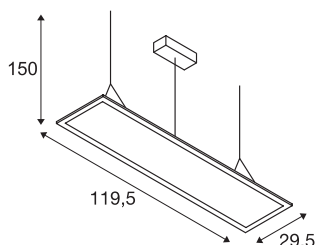

TECHNISCHE GEGEVENS

Art.nr.	158723
IP-code	IP 20
Montage	opbouw
Montagebeschrijving	plafond
Primaire nominale spanning	100-277V ~50/60Hz
Secundaire stroom/spanning	1000 mA
Beschermingsklasse	I
Wattage	42 W
Niveau van inschakelstroom	8.5 A
Duur van inschakelstroom	25 μ s
Stroboscopisch effect (SVM)	0.01
Lumen	3100 lm
Lichtkleurtemperatuur	3000 Kelvin
Stralingshoek	110 °
Kleur	wit
UGR \leq	22
LXXBXX-gegevens	L70B50
Levensduur	30000 h
Lichtuitlaat	direct
Lengte	119.5 cm
Breedte	29.5 cm
Hoogte	1.3 cm

Lichtbron

916357	
--------	---

Pendellengte	150 cm
Nettogewicht	4.678 kg
Brutogewicht	5.653 kg