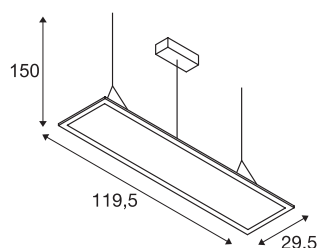

INFORMATIONS TECHNIQUES

Réf. :	158724
Tension nominale primaire	100-277V ~50/60Hz mA/V
Courant secondaire / tension secondaire	1000mA
Longueur	119.5 cm
Longueur du câble de suspension	150 cm
Largeur	29.5 cm
Hauteur	1.3 cm
Poids net	4.697 kg
Poids brut	5.911 kg
Code IP	IP 20
Classe de protection	I
Montage	En saillie
Détails de montage	Plafond
Variable	Oui
Technologie de variation de l'éclairage	1-10V
Puissance en watts	42 W
Lumen	3550 lm
Température de couleur	4000 Kelvin
Angle de rayonnement	110 °
Coloris	blanc
UGR ≤	22
Données LXXBXX	L70B50