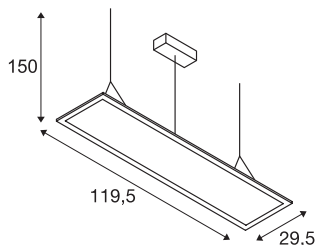

## TEHNIČNI PODATKI

Št. art.	158724
IP koda	IP 20
Montaža	Nadgradnja
Podrobnosti montaže	Strop
Primarna nazivna napetost	100-277V ~50/60Hz
Sekundarni tok / napetost	1000 mA
Zaščitni razred	I
El. moč	42 W
Raven zagonskega toka	8.5 A
Trajanje zagonskega toka	25 $\mu$ s
Stroboskopski učinek (SVM)	0.01
Lumni	3550 lm
Barvna temperatura	4000 Kelvin
Kot sevanja	110 °
Barva	bela
UGR $\leq$	22
LXXBXX podatki	L70B50
Življenjska doba	30000 h
Svetenje	neposredno
Dolžina	119.5 cm
Širina	29.5 cm
Višina	1.3 cm

## Svetlobnega Vira

916547	
--------	---

Dolžina nihala	150 cm
Neto teža	4.697 kg
Bruto teža	5.911 kg