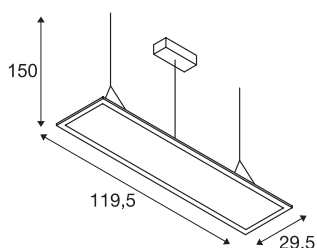

## INFORMATIONS TECHNIQUES

Réf.	158733
Code IP	IP 20
Montage	En saillie
Détails de montage	Plafond
Tension nominale primaire	100-277V ~50/60Hz
Courant / tension secondaire	1000 mA
Classe de protection	I
Puissance en watts	42 W
Hauteur du courant d'appel	8.5 A
Durée du courant d'appel	25 µs
Effet stroboscopique (SVM)	0.01
Lumen	3100 lm
Température de couleur	3000 Kelvin
Angle de rayonnement	110 °
Coloris	gris
UGR ≤	22
Données LXXBXX	L70B50
Durée de vie	30000 h
Sortie lumineuse	directement
Longueur	119.5 cm
Largeur	29.5 cm
Hauteur	1.3 cm

## Source Lumineuse

916357	
--------	---

<b>Longueur du câble de suspension</b>	150 cm
<b>Poids net</b>	4.618 kg
<b>Poids brut</b>	5.625 kg