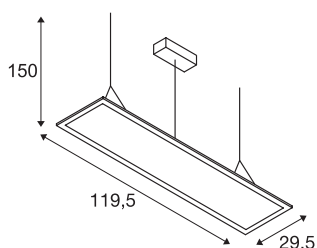

## INFORMATIONS TECHNIQUES

Réf.	158733
Code IP	IP20
Montage	En saillie
Détails de montage	Plafond
Variable	Oui
Technologie de variation de l'éclairage	1-10V
Tension nominale primaire	100-277V ~50/60Hz
Courant / tension secondaire	1000 mA
Classe de protection	I
Puissance en watts	42 W
Hauteur du courant d'appel	8.5 A
Durée du courant d'appel	25 µs
Effet stroboscopique (SVM)	0.01
Lumen	3100 lm
Température de couleur	3000 Kelvin
Angle de rayonnement	110 °
Coloris	gris
UGR ≤	22
Données LXXBXX	L70B50
Durée de vie	30000 h
Sortie lumineuse	directement
Longueur	119.5 cm

## Source Lumineuse

916357	
--------	---

<b>Largeur</b>	29.5 cm
<b>Hauteur</b>	1.3 cm
<b>Longueur du câble de suspension</b>	150 cm
<b>Poids net</b>	4.618 kg
<b>Poids brut</b>	5.625 kg