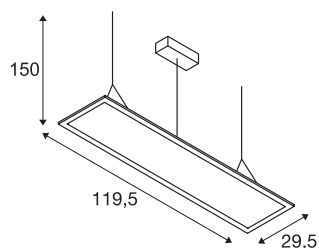

DATI TECNICI

Articolo	158733
Codice IP	IP 20
Montaggio	Superficie
Dettagli di montaggio	Soffitto
Dimmerabile	Si
Tecnologia del dimmering	1-10V
Tensione nominale primaria	100-277V ~50/60Hz
Corrente / tensione secondaria	1000 mA
Classe isolamento	I
Wattaggio	42 W
Livello di corrente di spunto	8.5 A
Durata della corrente di spunto	25 μ s
Effetto stroboscopico (SVM)	0.01
Lumen	3100 lm
Temperatura colore	3000 Kelvin
Angolo di emissione	110 °
Colore	grigio
UGR \leq	22
Dati LXXBXX	L70B50
Durata	30000 h
Emissione	diretto
Lunghezza	119.5 cm

Sorgente Luminosa

916357	
--------	---

Larghezza	29.5 cm
Altezza	1.3 cm
Lunghezza sospensione	150 cm
Peso netto	4.618 kg
Peso lordo	5.625 kg