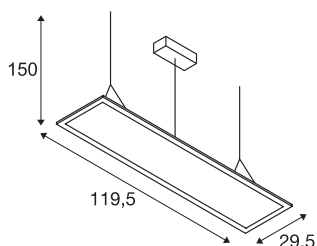

DATI TECNICI

Articolo	158733
Codice IP	IP 20
Montaggio	Superficie
Dettagli di montaggio	Soffitto
Tensione nominale primaria	100-277V ~50/60Hz
Corrente / tensione secondaria	1000 mA
Classe isolamento	I
Wattaggio	42 W
Livello di corrente di spunto	8.5 A
Durata della corrente di spunto	25 μ s
Effetto stroboscopico (SVM)	0.01
Lumen	3100 lm
Temperatura colore	3000 Kelvin
Angolo di emissione	110 °
Colore	grigio
UGR \leq	22
Dati LXXBXX	L70B50
Durata	30000 h
Emissione	diretto
Lunghezza	119.5 cm
Larghezza	29.5 cm
Altezza	1.3 cm

Sorgente Luminosa

916357	
--------	---

Lunghezza sospensione	150 cm
Peso netto	4.618 kg
Peso lordo	5.625 kg