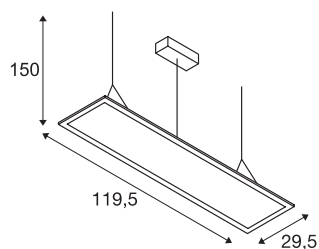

TEKNISKE DATA

Art.nr.	158733
IP-kode	IP 20
Montering	Utenpåliggende montering
Montering detaljer	Tak
Primær merkespenning	100-277V ~50/60Hz
Sekundær strøm / spenning	1000 mA
Kapslingsgrad	I
Systemeffekt	42 W
Høy innkoblingsstrøm	8.5 A
Varighet innkoblingsstrøm	25 μ s
Strobeeffekt (SVM)	0.01
Lysytelse	3100 lm
Lysfargetemperatur	3000 Kelvin
Spredningsvinkel	110 °
Farge	grå
UGR \leq	22
LXXBXX-data	L70B50
Levetid	30000 h
Lysåpning	direkte
Lengde	119.5 cm
Bredde	29.5 cm
Høyde	1.3 cm

Lyskilde

916357		pendellengde	150 cm
		Nettovekt	4.618 kg
		Bruttovekt	5.625 kg