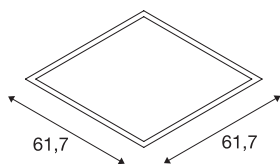

I-VIDUAL

panel LED pro mřížkové stropy, 3000K, stříbrošedá,
D/Š 61,7/61,7 cm

Se svítidlem I-VIDUAL pro rozteč 62x62 s několika barvami světla nabízíme moderní a prostorově úsporné řešení pro efektivní druh základního osvětlení. Na základě variabilního napájení konstantním proudem od 1 000 do 1 050 mA mohou být použity různé standardní nebo stmívatelné ovladače. S tímto výrobkem získáte příjemné, homogenní a neoslňující osvětlení. Ideální jako náhrada starších trubkových systémů.

TECHNICKÁ DATA

Č. výrobku	158753
Kód IP	IP 20
Montáž	Montáž
Podrobnosti montáže	Strop
Sekundární proud / napětí	1000/1050 mA
Třída ochrany	III
Lumen	3250 lm
Teplota barvy světla	3000 Kelvin
Úhel záření	110 °
Barva	šedá
CRI	80
Data LXXBXX	L70B50
Životnost	30000 h
Výstup světla	přímé
Délka	61.7 cm
Šířka	61.7 cm
Výška	1.3 cm
Hmotnost netto	4.229 kg
Celková hmotnost	5.056 kg
Tvar výřezu	rohové
Vestavná hloubka	5 cm