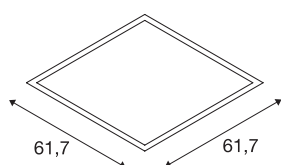

I-VIDUAL PANEL

LED-Panel für Rasterdecken, 3000K, silbergrau, L/B 61,7/61,7 cm

Mit dem in mehreren Lichtfarben erhältlichen I-VIDUAL für 62x62 Raster, bieten wir eine moderne und raumsparende Lösung für eine effiziente Art der Grundbeleuchtung. Aufgrund der variablen Konstant Stromversorgung von 1000-mA bis 1050mA können diverse Standard- oder dimmbare Treiber verwendet werden. Mit diesem Produkt erreichen Sie ein angenehmes, homogenes und blendfreies Beleuchtungsempfinden. Ideal als Ersatz alter Röhrensysteme.

TECHNISCHE DATEN

Art. Nr.	158753
IP Code	IP 20
Montage	Einbau
Montagedetails	Decke
Sekundär Strom / Spannung	1000/1050 mA
Schutzklasse	III
Lumen	3250 lm
Lichtfarbtemperatur	3000 Kelvin
Abstrahlwinkel	110 °
Farbe	grau
CRI	80
LXXBXX Daten	L70B50
Lebensdauer	30000 h
Lichtaustritt	direkt
Länge	61.7 cm
Breite	61.7 cm
Höhe	1.3 cm
Nettogewicht	4.229 kg
Bruttogewicht	5.056 kg
Ausschnittsform	quadratisch
Einbautiefe	5 cm